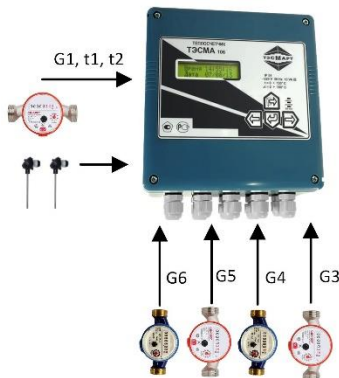

Квартирные теплосчетчики ТЭСМАРТ

(цены указаны в рублях без НДС)

Квартирный теплосчетчик ТЭСМАРТ-05 (ТЭСМА-106.01)

Индивидуальный учет тепла и воды (учет в одной квартире)

Квартирный теплосчетчик ТЭСМАРТ-03 изготавливается на базе промышленного теплосчетчика ТЭСМА-106.01 и имеет все его достоинства и функционал.

Характеристики:

Полное соответствие Правилам учета
Динамический диапазон
Резьбовое крепление
Длина линий связи до 100 метров
Возможность подключения дополнительно шести импульсных расходомеров учета ХВС и ГВС
Возможность подключения датчиков давления

В зависимости от модификации наличие интерфейсов RS232, RS485, USB, WEB-интерфейса, Ethernet, Bluetooth, WIFI
Подключение к диспетчерской системе УДС ТЭСМАРТ – бесплатно с бесплатным обслуживанием 4 года (затем 20 рублей с квартиры в месяц)
Облачное хранение архивов приборов

Комплектация: вычислительный блок ТЭСМА-106.01, вертушка, два датчика температуры (с арматурой)

Ду	С подключением к подъездному концентратору, просмотром показаний на подъездном концентраторе или через диспетчерскую систему УДС ТЭСМАРТ (при подключении системы в интернет). Цена указана без стоимости подъездного концентратора	С WEB-интерфейсом, Ethernet, WiFi, 4 USB, Bluetooth, просмотром данных непосредственно через WEB-интерфейс, или через диспетчерскую систему УДС ТЭСМАРТ (при подключении системы в интернет)
Ду 15 Ду20 до 90 градусов	18184	24509

Без учета стоимости дополнительных расходомеров с импульсным выходом на ХВС и ГВС

Директор

Кобелянский С.В.

1 декабря 2017 г.

Произведено в России

Гарантийный срок на теплосчетчики и расходомеры – 48 месяцев (пакет премиум - 96 месяцев)*
Межповерочный интервал – 4 года

Устройства сертифицированы в соответствии с требованиями по защите ПО от внешнего вмешательства

* уточняйте условия гарантийного срока у менеджера по Вашему региону