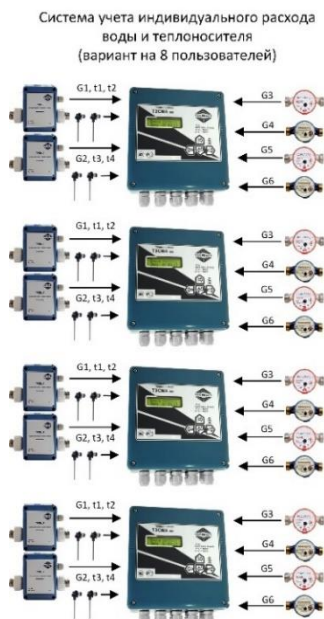

Шкаф учета тепла и воды ТЭСМАРТ

(цены указаны в рублях без НДС)

Поэтажный учет ТЭСМАРТ-ПУР (ТЭСМА-106.02)

Шкаф поэтажного учета ресурсов (отопление+ГВС+ХВС)

ТЭСМАРТ-ПУР изготавливается на базе промышленного теплосчетчика ТЭСМА-106.02 и имеет все его достоинства и функционал.

Характеристики:

Полное соответствие Правилам учета
Динамический диапазон
Электромагнитный полнопроходный первичный преобразователь
Резьбовое крепление
Длина линий связи до 100 метров
Возможность подключения дополнительно шести импульсных расходомеров учета ХВС и ГВС

Возможность подключения датчиков давления
В зависимости от модификации наличие интерфейсов RS232, RS485, USB, WEB-интерфейса, Ethernet, WIFI
Подключение к диспетчерской системе УДС ТЭСМАРТ – бесплатно с бесплатным обслуживанием 4 года (затем 20 рублей с квартиры в месяц)
Облачное хранение архивов приборов

Комплектация: вычислительный блок ТЭСМА-106.02, первичный преобразователь ПРПН/Р, два датчика температуры (с арматурой)

Цена указана на одну квартиру

Ду	стандартная комплектация							С поэтажным концентратором						
	2	3	4	5	6	7	8	2	3	4	5	6	7	8
Количество квартир	2	3	4	5	6	7	8	2	3	4	5	6	7	8
Ду 15, Ду20 до 90 градусов	11344	13165	11344	13165	11344	13165	11344	12999	15373	12999	15373	12999	15373	12999

Без учета стоимости шкафа, дополнительных расходомеров с импульсным выходом на ХВС и ГВС

Директор

Кобелянский С.В.

1 декабря 2017 г.

Произведено в России

Гарантийный срок на теплосчетчики и расходомеры – 48 месяцев (пакет премиум - 96 месяцев)*
Межповерочный интервал – 4 года

Устройства сертифицированы в соответствии с требованиями по защите ПО от внешнего вмешательства

* уточняйте условия гарантийного срока у менеджера по Вашему региону