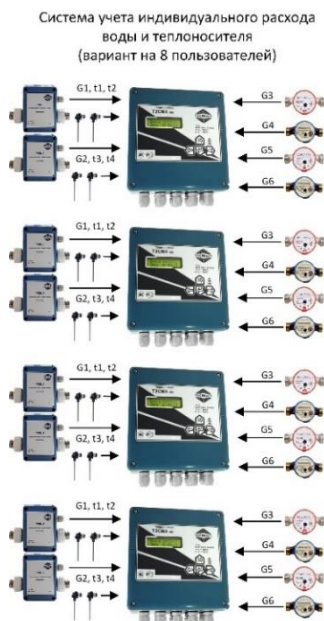

Шкаф учета тепла и воды ТЭСМАРТ

(цены указаны в рублях без НДС)

Поэтажный учет ТЭСМАРТ-ПУР (ТЭСМА-106.02)

Шкаф поэтажного учета ресурсов (отопление+ГВС+ХВС)

Квартирный теплосчетчик ТЭСМАРТ-03 изготавливается на базе промышленного теплосчетчика ТЭСМА-106.02 и имеет все его достоинства и функционал.

Характеристики:

Полное соответствие Правилам учета
Динамический диапазон
Электромагнитный полнопроходный первичный преобразователь
Резьбовое крепление
Длина линий связи до 100 метров
Возможность подключения дополнительно шести импульсных расходомеров учета ХВС и ГВС

Возможность подключения датчиков давления
В зависимости от модификации наличие интерфейсов RS232, RS485, USB, WEB-интерфейса, Ethernet, Bluetooth, WIFI
Подключение к диспетчерской системе УДС ТЭСМАРТ – бесплатно с бесплатным обслуживанием 4 года (затем 20 рублей с квартиры в месяц)
Облачное хранение архивов приборов

Комплектация: вычислительный блок ТЭСМА-106.02, первичный преобразователь ПРПН/Р, два датчика температуры (с арматурой)

Цена указана на одну квартиру

Ду	стандартная комплектация							С поэтажным концентратором						
	2	3	4	5	6	7	8	2	3	4	5	6	7	8
Количество квартир	2	3	4	5	6	7	8	2	3	4	5	6	7	8
Ду 15 ,Ду20 до 90 градусов	19370	17393	17591	16287	15813	15360	14033	23718	20292	19765	18026	17261	16602	15121
Ду 15Ду 20 до 150 градусов	20161	18447	18381	17235	16602	16264	14824	24509	21347	20556	18975	18052	17507	15910

Без учета стоимости дополнительных расходомеров с импульсным выходом на ХВС и ГВС

Директор

Кобелянский С.В.

1 декабря 2017 г.

Произведено в России

Гарантийный срок на теплосчетчики и расходомеры – 48 месяцев (пакет премиум - 96 месяцев)*
Межповерочный интервал – 4 года

Устройства сертифицированы в соответствии с требованиями по защите ПО от внешнего вмешательства

* уточняйте условия гарантийного срока у менеджера по Вашему региону