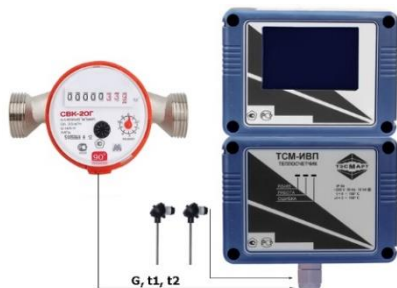

Квартирный теплосчетчик ТЭСМАРТ-01 с цветным сенсорным экраном 3.5” изготавливается на базе промышленного теплосчетчика ТСМ и имеет все его достоинства и функционал.

Характеристики:

Полное соответствие Правилам учета
 Резьбовое крепление расходомера (американка)
 Длина линий связи до 100 метров
 Возможность подключения дополнительного импульсного расходомера
 Возможность подключения датчиков давления
 Наличие интерфейсов RS232, RS485, USB, WEB-интерфейса, Ethernet, Bluetooth, WIFI