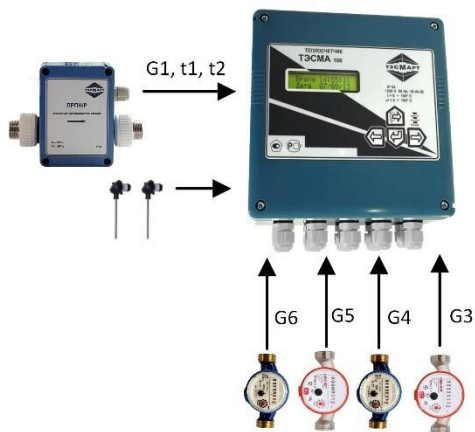

Квартирные теплосчетчики ТЭСМАРТ

(цены указаны в рублях без НДС)

Квартирный теплосчетчик ТЭСМАРТ-03(04) (ТЭСМА-106.02, ТЭМ-104)

Индивидуальный учет тепла и воды (учет в одной квартире)

Квартирный теплосчетчик ТЭСМАРТ-03 изготавливается на базе промышленного теплосчетчика ТЭСМА-106.02 и имеет все его достоинства и функционал.

Характеристики:

Полное соответствие Правилам учета
Динамический диапазон
Электромагнитный полнопроходный первичный преобразователь
Резьбовое крепление
Длина линий связи до 100 метров
Возможность подключения дополнительно шести импульсных расходомеров учета ХВС и ГВС

Возможность подключения датчиков давления
В зависимости от модификации наличие интерфейсов RS232, RS485, USB, WEB-интерфейса, Ethernet, Bluetooth, WIFI
Подключение к диспетчерской системе УДС ТЭСМАРТ – бесплатно с бесплатным обслуживанием 4 года (затем 20 рублей с квартиры в месяц)
Облачное хранение архивов приборов

Комплектация: вычислительный блок ТЭСМА-106.02, первичный преобразователь ПРПН/Р, два датчика температуры (с арматурой)

Ду	С подключением к подъездному концентратору, просмотром показаний на подъездном концентраторе или через диспетчерскую систему УДС ТЭСМАРТ (при подключении системы в интернет). Цена указана без стоимости подъездного концентратора	С WEB-интерфейсом, Ethernet, WiFi, 4 USB, Bluetooth, просмотром данных непосредственно через WEB-интерфейс, или через диспетчерскую систему УДС ТЭСМАРТ (при подключении системы в интернет)
Ду 15 Ду20 до 90 градусов	16808	20120

Без учета стоимости дополнительных расходомеров с импульсным выходом на ХВС и ГВС

Директор

Кобелянский С.В.

1 декабря 2017 г.

Произведено в России

Гарантийный срок на теплосчетчики и расходомеры – 48 месяцев (пакет премиум - 96 месяцев)*
Межповерочный интервал – 4 года

Устройства сертифицированы в соответствии с требованиями по защите ПО от внешнего вмешательства

* уточняйте условия гарантийного срока у менеджера по Вашему региону