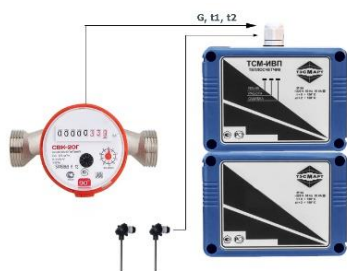

Характеристики:

Полное соответствие Правилам учета
 Резьбовое крепление
 Длина линий связи до 100 метров
 Возможность подключения дополнительного импульсного расходомера
 Возможность подключения датчиков давления
 В зависимости от модификации наличие интерфейсов
 RS232, RS485, USB, WEB-интерфейса, Ethernet, WIFI