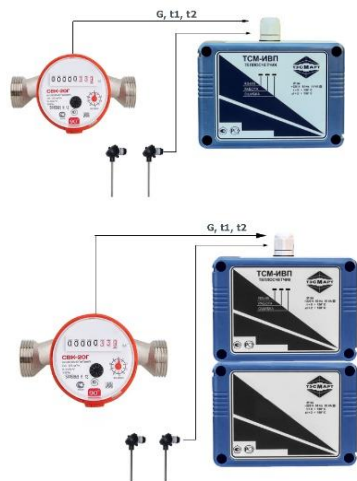

Характеристики:
 Полное соответствие Правилам учета
 Резьбовое крепление
 Длина линий связи до 100 метров
 Возможность подключения дополнительного импульсного расходомера
 Возможность подключения датчиков давления
 В зависимости от модификации наличие интерфейсов
 RS232, RS485, USB, WEB-интерфейса, Ethernet, Bluetooth, WIFI