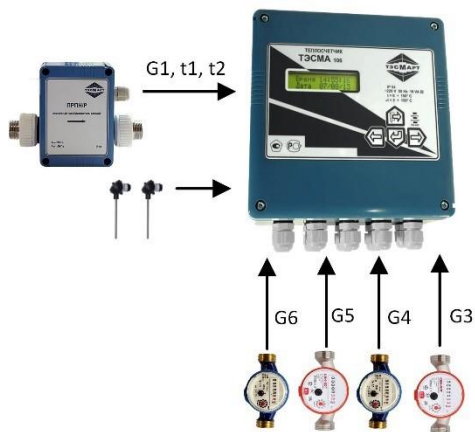

Квартирные теплосчетчики ТЭСМАРТ

(цены указаны в рублях без НДС)

Квартирный теплосчетчик ТЭСМАРТ-03(04) (ТЭСМА-106.02, ТЭМ-104)

Индивидуальный учет тепла и воды (учет в одной квартире)

Квартирный теплосчетчик ТЭСМАРТ-03 изготавливается на базе промышленного теплосчетчика ТЭСМА-106.02 и имеет все его достоинства и функционал.

Характеристики:

Полное соответствие Правилам учета
Динамический диапазон
Электромагнитный полнопроходный первичный преобразователь
Резьбовое крепление
Длина линий связи до 100 метров
Возможность подключения дополнительно шести импульсных расходомеров учета ХВС и ГВС

Возможность подключения датчиков давления
В зависимости от модификации наличие интерфейсов RS232, RS485, USB, WEB-интерфейса, Ethernet, Bluetooth, WIFI
Подключение к диспетчерской системе УДС ТЭСМАРТ – бесплатно с бесплатным обслуживанием 4 года (затем 20 рублей с квартиры в месяц)
Облачное хранение архивов приборов

Комплектация: вычислительный блок ТЭСМА-106.02, первичный преобразователь ПРПН/Р, два датчика температуры (с арматурой)

Ду	С подключением к подъездному концентратору, просмотром показаний на подъездном концентраторе или через диспетчерскую систему УДС ТЭСМАРТ (при подключении системы в интернет). Цена указана без стоимости подъездного концентратора	С WEB-интерфейсом, Ethernet, WiFi, 4 USB, Bluetooth, просмотром данных непосредственно через WEB-интерфейс, или через диспетчерскую систему УДС ТЭСМАРТ (при подключении системы в интернет)
Ду 15 Ду 20 до 90 градусов	19765	25300
Ду 15 Ду 20 до 150 градусов	21347	28463

Без учета стоимости дополнительных расходомеров с импульсным выходом на ХВС и ГВС

Директор

Кобелянский С.В.

1 декабря 2017 г.

Произведено в России

Гарантийный срок на теплосчетчики и расходомеры – 48 месяцев (пакет премиум - 96 месяцев)*
Межповерочный интервал – 4 года

Устройства сертифицированы в соответствии с требованиями по защите ПО от внешнего вмешательства

* уточняйте условия гарантийного срока у менеджера по Вашему региону